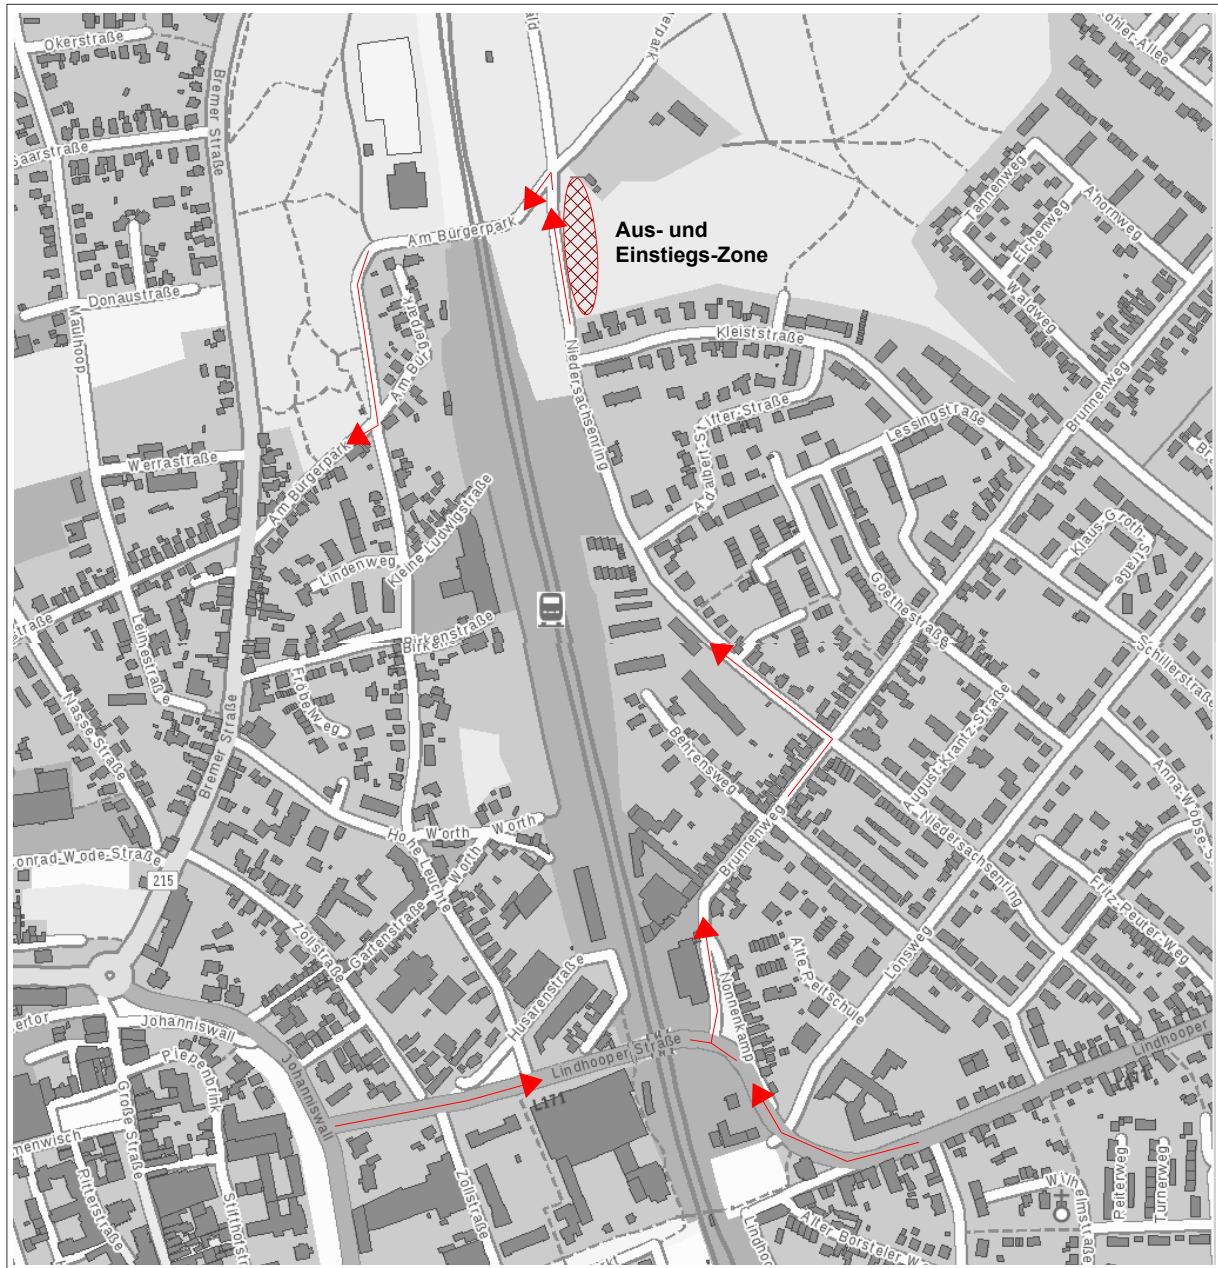

# An- und Abfahrt für die Waldjugendspiele im Stadtwald Verden

Quelle: Auszug aus den Geobasisdaten der Niedersächsischen Vermessung und Katasterverwaltung, © 2017

Im Interesse der **Sicherheit** Ihrer Schülerinnen und Schüler:

**Anfahrt der Busse**

ausschließlich über Lindhooper Straße – Brunnenweg – Niedersachsenring

**Abfahrt der Busse**

ausschließlich über Am Bürgerpark – Bremer Straße