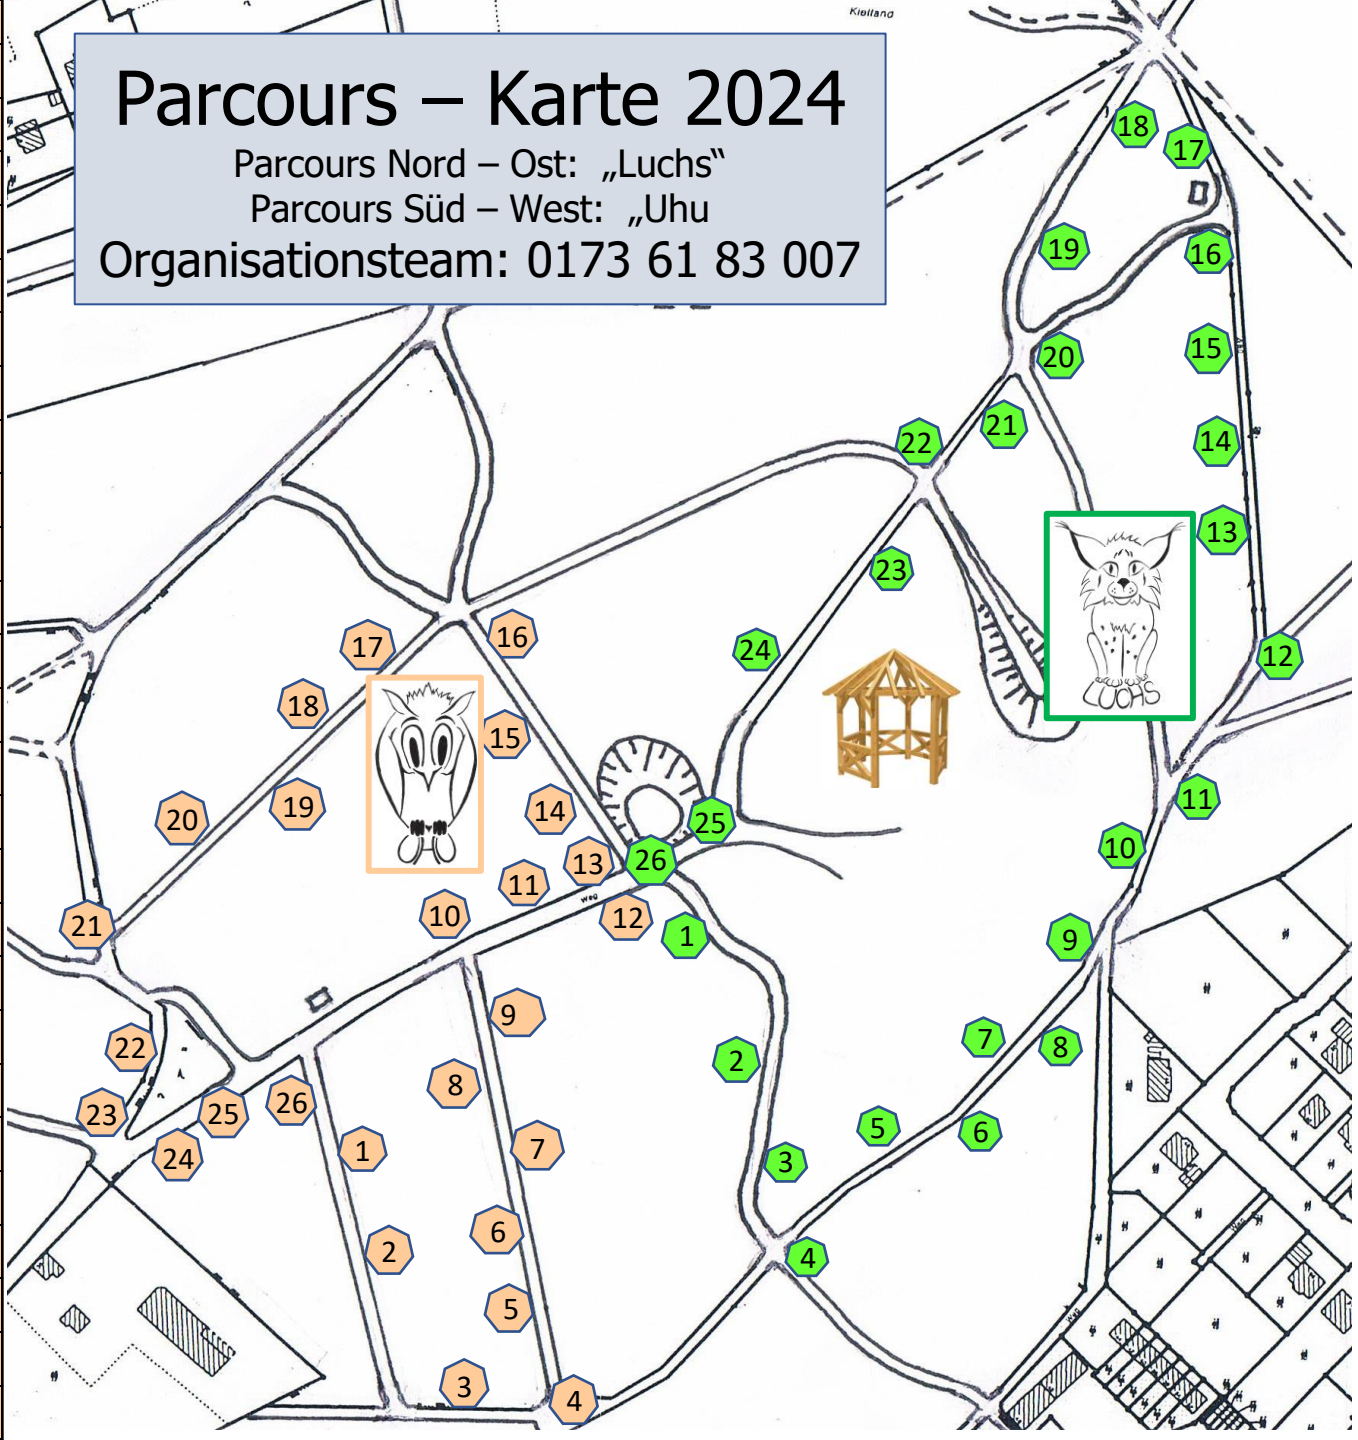

Uhu

Bäume und Sträucher	1.
Baumwachstum	2.
Balancieren	3.
Tierstimmen	4.
Nisthilfen	5.
Zu wem gehöre ich?	6.
Holz	7.
Waldschädlinge	8.
Bedeutung des Waldes	9.
Holz sägen	10.
Pilze	11.
Beutegreifer/Raubwild	12.
Wohnen in der Natur	13.
Leben am Feuchtbiotop	14.
Holzscheiben Zielwurf	15.
Jagdhunde	16.
Waldbrand	17.
Bienen	18.
Totholz	19.
Waldkegelbahn	20.
Jagdhornbläser	21.
Gefahr aus dem Unterholz	22.
Schalenwild-(Paarhufer)	23.
Vögel unserer Heimat	24.
Helfer des Waldes	25.
Nagelbalken	26.

Parcours – Karte 2024
Parcours Nord – Ost: „Luchs“
Parcours Süd – West: „Uhu“
Organisationsteam: 0173 61 83 007

Luchs

1.	Beutegreifer/Raubwild
2.	Nagelbalken
3.	Pilze
4.	Jagdhunde
5.	Tierstimmen
6.	Bienen
7.	Balancieren
8.	Gefahr aus dem Unterholz
9.	Helfer des Waldes
10.	Schalenwild-(Paarhufer)
11.	Zu wem gehöre ich?
12.	Jagdhornbläser
13.	Holz sägen
14.	Bedeutung des Waldes
15.	Nisthilfen
16.	Totholz
17.	Holz
18.	Bäume und Sträucher
19.	Baumwachstum
20.	Holzscheiben Zielwurf
21.	Waldschädlinge
22.	Waldbrand
23.	Waldkegelbahn
24.	Vögel unserer Heimat
25.	Wohnen in der Natur
26.	Leben am Feuchtbiotop